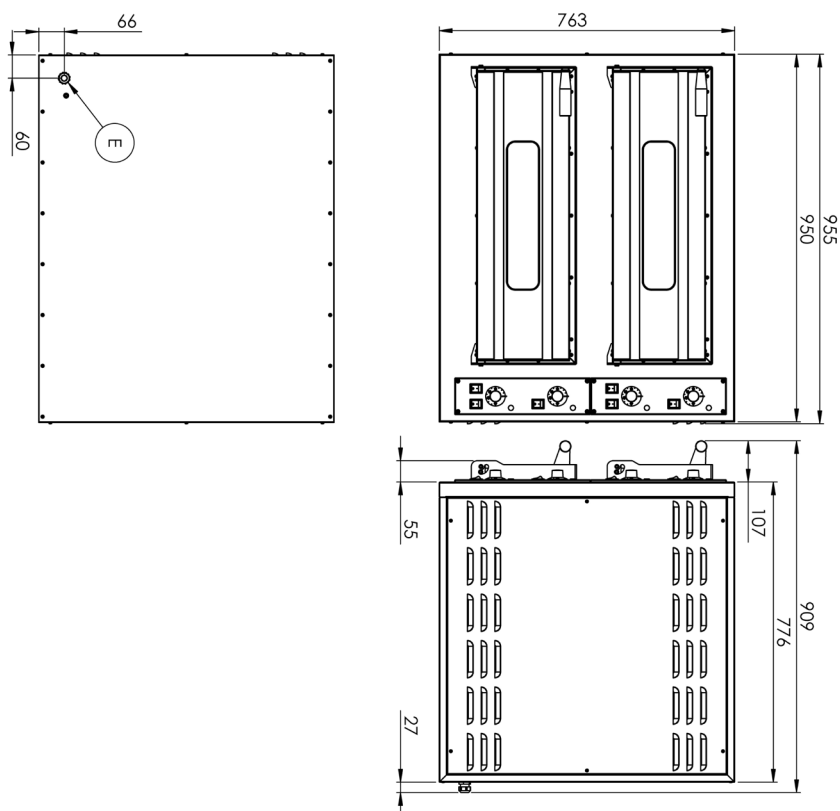

Technický list

Vlastnosti produktu

pizza pec dvoupatrová

Model	Sap kód	00015041
B 8	Skupina artiklů	Pizza pece

Sap kód	00015041	Výška netto [mm]	897
Šířka netto [mm]	1040	Hmotnost netto [kg]	112.00
Hloubka netto [mm]	950	Příkon elektrický [kW]	9.600

Technický list

Technický výkres

pizza pec dvoupatrová

Model

Sap kód

00015041

B 8

Skupina artiklů

Pizza pece

Technický list

Technické parametry

pizza pec dvoupatrová

Model	Sap kód	00015041
B 8	Skupina artiklů	Pizza pece

1. Sap kód:

00015041

5. Hmotnost netto [kg]:

112.00

2. Šířka netto [mm]:

1040

6. Hmotnost brutto [kg]:

129.00

3. Hloubka netto [mm]:

950

7. Příkon elektrický [kW]: